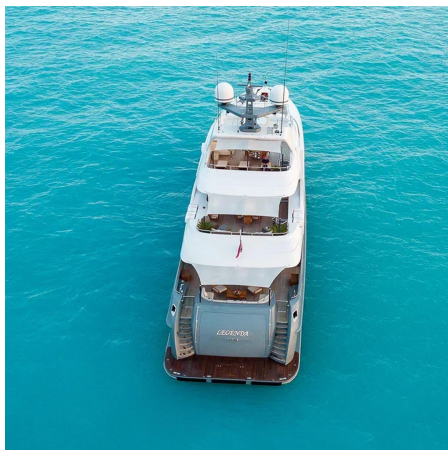

Галерея

СЕФТРА
АРЕНДА ЯХТ